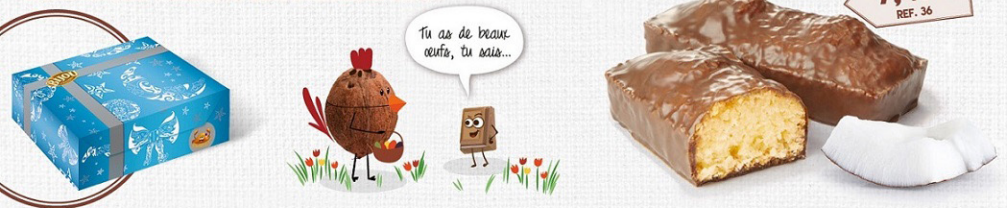

ÉDITIONS LIMITÉES DE PÂQUES

Valables du 26 février au 20 avril 2018
Dans la limite des quantités disponibles

Madeleines Écrin Noir Orange

18 ÉTUIS INDIVIDUELS - PRÉSENTATION BOÎTE MÉTAL COLLECTOR

Brins de PraliChoc

5 ÉTUIS DE 4 - PRÉSENTATION BOÎTE MÉTAL PLATE

ShowCoco

25 ÉTUIS INDIVIDUELS - PRÉSENTATION BOÎTE OFFRE SPÉCIALE CARTON

Madeleines ToutChoco

20 ÉTUIS INDIVIDUELS - PRÉSENTATION BOÎTE OFFRE SPÉCIALE CARTON