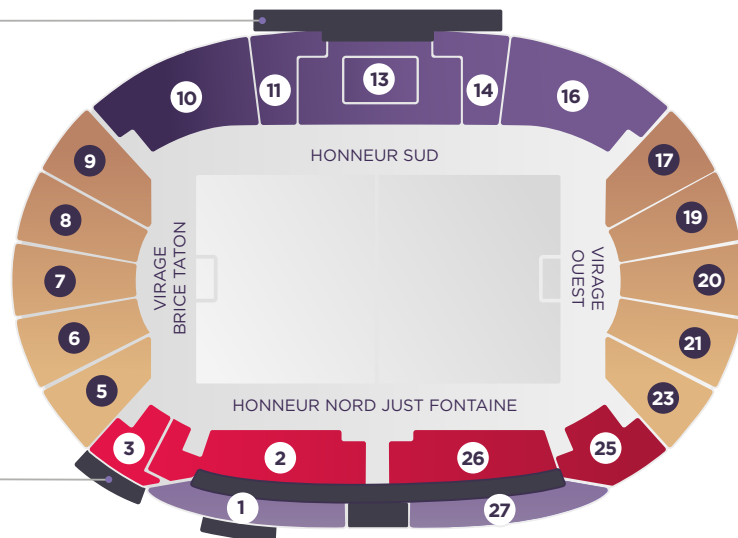

ABONNEMENT 2018-2019

PACK ENTREPRISE NOUVEL ABONNÉ

JUSQU'À 15% DE REMISE
SUR LES ABONNEMENTS GRAND PUBLIC

COMMENT UTILISER VOTRE PACK ?

Deux solutions possibles :

- Chéquier (les 19 billets de matchs), pour proposer une billetterie interne.
- ou
- Carte ABONNEMENT : destinée à l'adhérent qui désire s'abonner.

LES AVANTAGES DU PACK ENTREPRISE :

- Paris, Marseille, Monaco, Lyon et toutes les affiches de la saison au Stadium.
- Carte cessible
- 15% de réduction à la boutique du TFC

LA
BODEGA

TFC
BOUTIQUE

- VIRAGES
- HONNEUR SUD
- HONNEUR NORD
- BALCON

Catégories	Prix/unité TTC public	PRIX À PARTIR DE 5 ABONNEMENTS		PRIX À PARTIR DE 10 ABONNEMENTS		PRIX À PARTIR DE 20 ABONNEMENTS		Prix TTC TOTAL
		quantité	prix TTC	quantité	prix TTC	quantité	prix TTC	
Pack Entreprise Virage	189€		179€		169€		159€	
Pack Entreprise Honneur sud	369€		359€		339€		319€	
Pack Entreprise Honneur nord	529€		499€		469€		449€	
Parking C1,C2,D2,B2	quantité			prix TTC				
				99€				