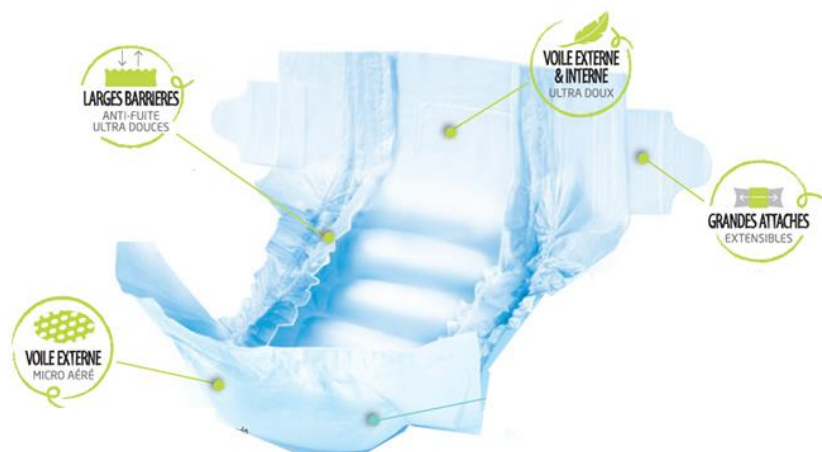

Client

MAGASINS SPECIALISES,
PHARMACIES

Allégations

Description

Voile inférieur d'étanchéité

Sachet

Existe en :

Nid d'ange propose une gamme complète de couches spécialement conçues pour prendre soin de votre bébé de 3 à 25 kg. La fabrication française de nos couches Nid d'ange vous assure un haut niveau de qualité et contribue à soutenir l'économie nationale.

- Chaque semaine, un panel de 130 parents teste nos couches avec leurs bébés.
- Notre site de fabrication est certifié ISO 9001 ce qui garantit à nos couches Nid d'ange une qualité optimale. Notre site de fabrication est également certifié ISO 14001 qui atteste notre engagement environnemental.

Caractéristiques Techniques des produits Nid d'Ange :

- Gamme **Hypoallergénique**,
- Sans parfum, sans colorant, sans conservateur.
- **Pas de TBT** dans nos produits (tributylétain, composé organique de l'étain)
- **Sans parabène** ou autres substances biocides, sans phénoxyéthanol.
- Pâte **non blanchie** au chlore gazeux,
- **Sans latex naturel**, lotion adoucissante, colorant ou parfum,
- Ouate de cellulose provenant de forêts gérées durablement.